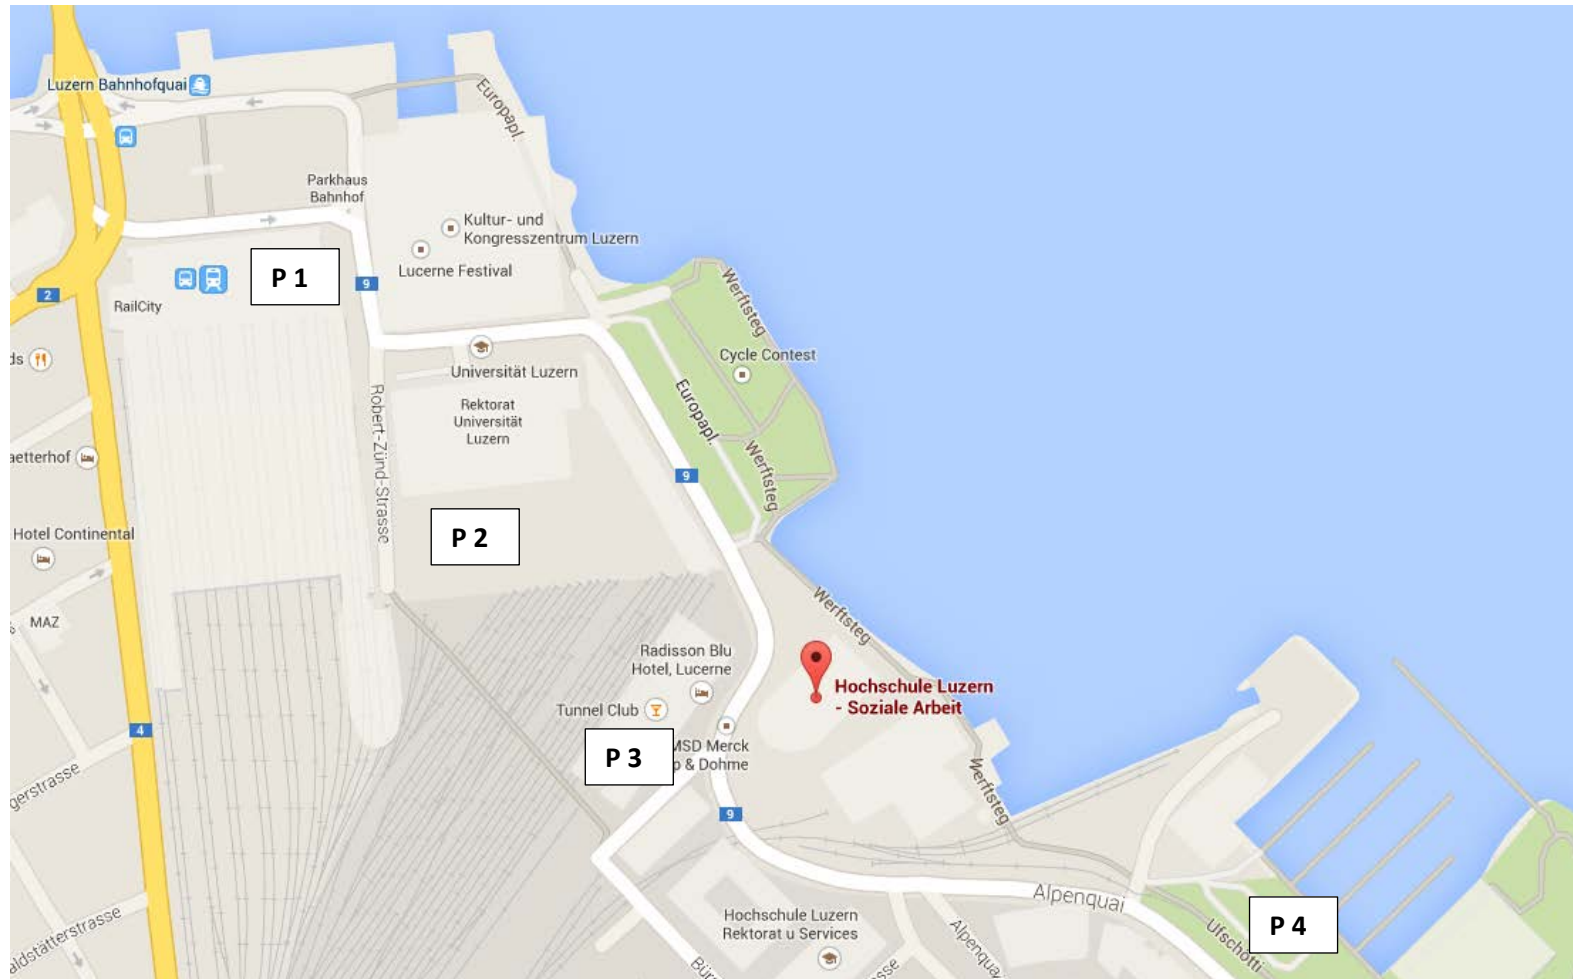

Parking facilities - Hochschule Luzern - Soziale Arbeit

P 1 Parking Bahnhof 1 + 2

P 3 Parking Hotel Radisson Blu

P 2 Parking Bahnhof 3

P 4 Parking Werft/Ufschötti (most convenient)